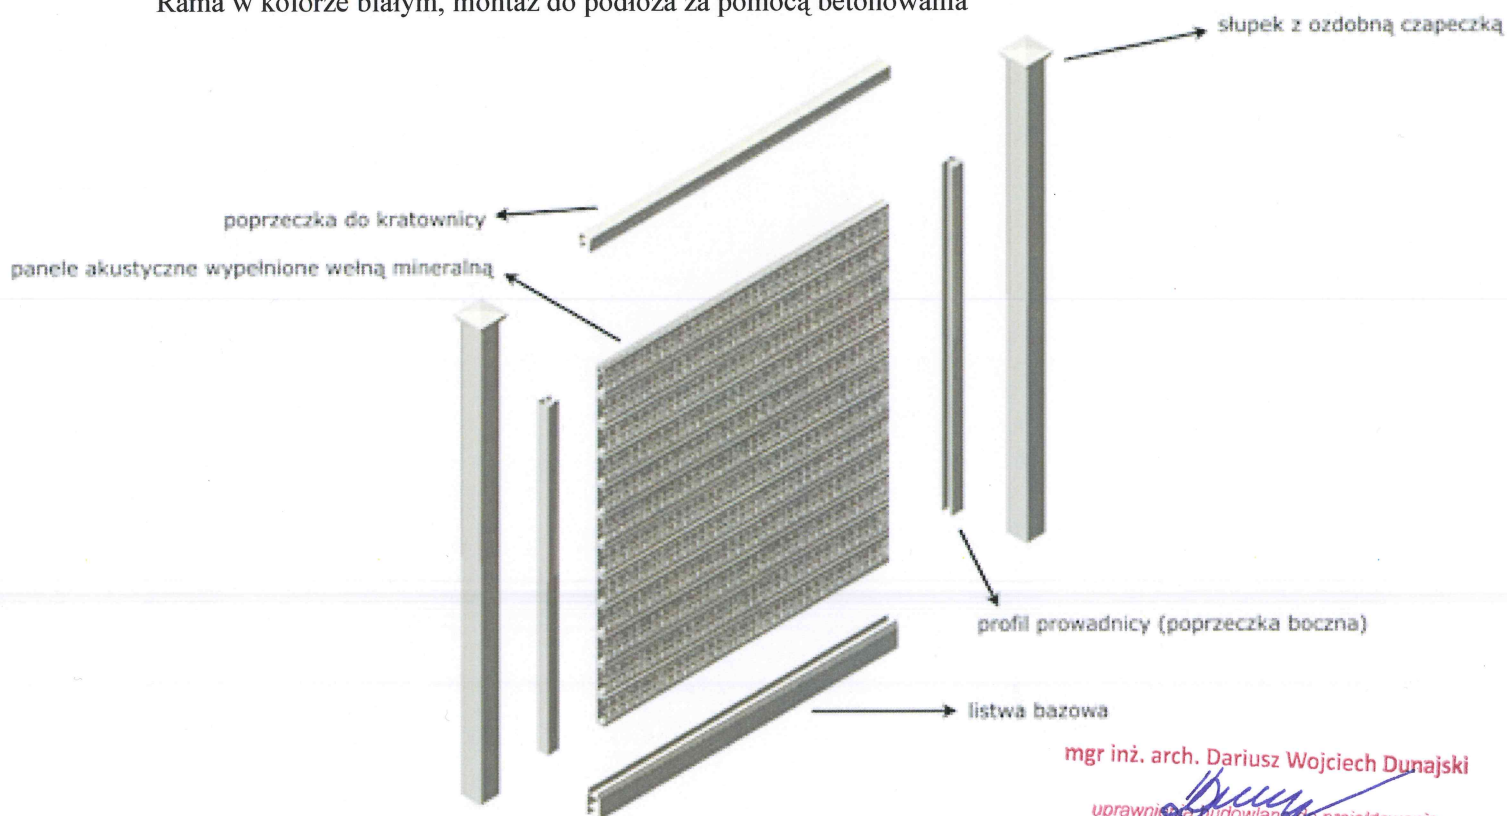

KARTA KATALOGOWA PRZYKŁADOWEGO OGRODZENIA AKUSTYCZNEGO (ZASTOSOWAĆ RÓWNE LUB RÓWNOWAŻNE)

Panel akustyczny z kratką ClassicWall180*221 + słupek

Royal Acoustic Fencing są ogrodzeniami akustycznymi ekstrudowanymi z PVC. **Płyty akustyczne** są przeznaczone do obniżania nadmiernego hałasu emitowanego do środowiska przez maszyny i urządzenia oraz ochrony ludzi przed szkodliwym wpływem hałasu komunikacyjnego i przemysłowego. Obniżając hałas chronią człowieka przed utratą zdrowia. System został zaprojektowany w taki sposób, aby umożliwić klientom łatwy i szybki montaż bez konieczności angażowania wyspecjalizowanych ekip wykonawczych i specjalistycznego sprzętu. Dodatkowo płot akustyczny można okryć bluszczem, co w połączeniu z funkcjonalną walką z hałasem pozwoli wpisać się w jakże popularny dzisiaj ekologiczny trend aranżacji przestrzeni mieszkaniowych.

Zalety Royal Acoustic Fencing

- Duża wytrzymałość i odporność przez wiele lat. Nie koroduje, odporny na wilgoć i grzyby.
- Szybki i łatwy montaż.
- Bardzo dobre parametry akustyczne.
- Niepalny materiał.
- Łatwość usuwania graffiti dzięki specjalnej formule "Royal Graffiti Remover".

Kolor:

1. Zielona cegielka

Rama w kolorze białym, montaż do podłoża za pomocą betonowania

mgr inż. arch. Dariusz Wojciech Dunajski

uprawnienie budowlane do projektowania
w specjalności architektonicznej bez ograniczeń
nr ewid. 8/WMMOKK/2010