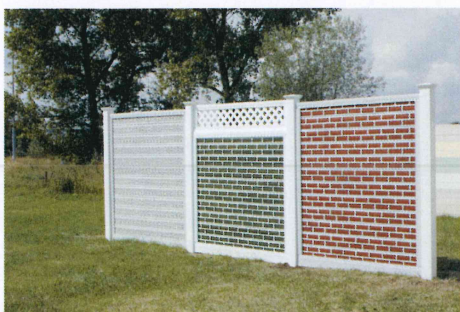

KARTA KATALOGOWA PRZYKŁADOWEGO OGRODZENIA AKUSTYCZNEGO (ZASTOSOWAĆ RÓWNE LUB RÓWNOWAŻNE)

Panel akustyczny z kratką ClassicWall180*221 + słupek

Royal Acoustic Fencing są ogrodzeniami akustycznymi ekstrudowanymi z PVC. **Płyty akustyczne** są przeznaczone do obniżania nadmiernego hałasu emitowanego do środowiska przez maszyny i urządzenia oraz ochrony ludzi przed szkodliwym wpływem hałasu komunikacyjnego i przemysłowego. Obniżając hałas chronią człowieka przed utratą zdrowia. System został zaprojektowany w taki sposób, aby umożliwić klientom łatwy i szybki montaż bez konieczności angażowania wyspecjalizowanych ekip wykonawczych i specjalistycznego sprzętu. Dodatkowo płot akustyczny można okryć bluszczem, co w połączeniu z funkcjonalną walką z hałasem pozwoli wpisać się w jakże popularny dzisiaj ekologiczny trend aranżacji przestrzeni mieszkaniowych.

Zalety Royal Acoustic Fencing

- Duża wytrzymałość i odporność przez wiele lat. Nie koroduje, odporny na wilgoć i grzyby.
- Szybki i łatwy montaż.
- Bardzo dobre parametry akustyczne.
- Niepalny materiał.
- Łatwość usuwania graffiti dzięki specjalnej formule "Royal Graffiti Remover".

Kolor:

1. Zielona cegielka

Rama w kolorze białym, montaż do podłoża za pomocą betonowania

mgr inż. arch. Dariusz Wojciech Dunajski

uprawnienie budowlane do projektowania
w specjalności architektonicznej bez ograniczeń
nr ewid. 8/WMMOKK/2010